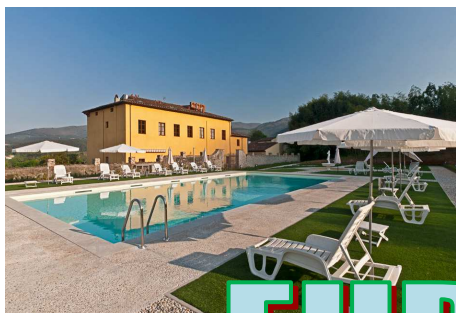

FORYOU
TRAVEL

HOTEL VILLA CHELI * (LUCCA)** **SPECIALE S.VALENTINO BENESSERE TOSCANA** **DAL 12 AL 14 FEBBRAIO**

EURO 130,00

PREZZO A PERSONA IN PERNOTTAMENTO E COLAZIONE CAMERA ECONOMY O APPARTAMENTO

PREZZO CAMERA STANDARD € 136

Vieni a trascorrere un week end rilassante presso l'Hotel Villa Cheli nel cuore della Toscana. Lussuosa dimora storica fra Pisa e Lucca ideale per un soggiorno all'insegna della tranquillità.

LA QUOTA COMPRENDE: